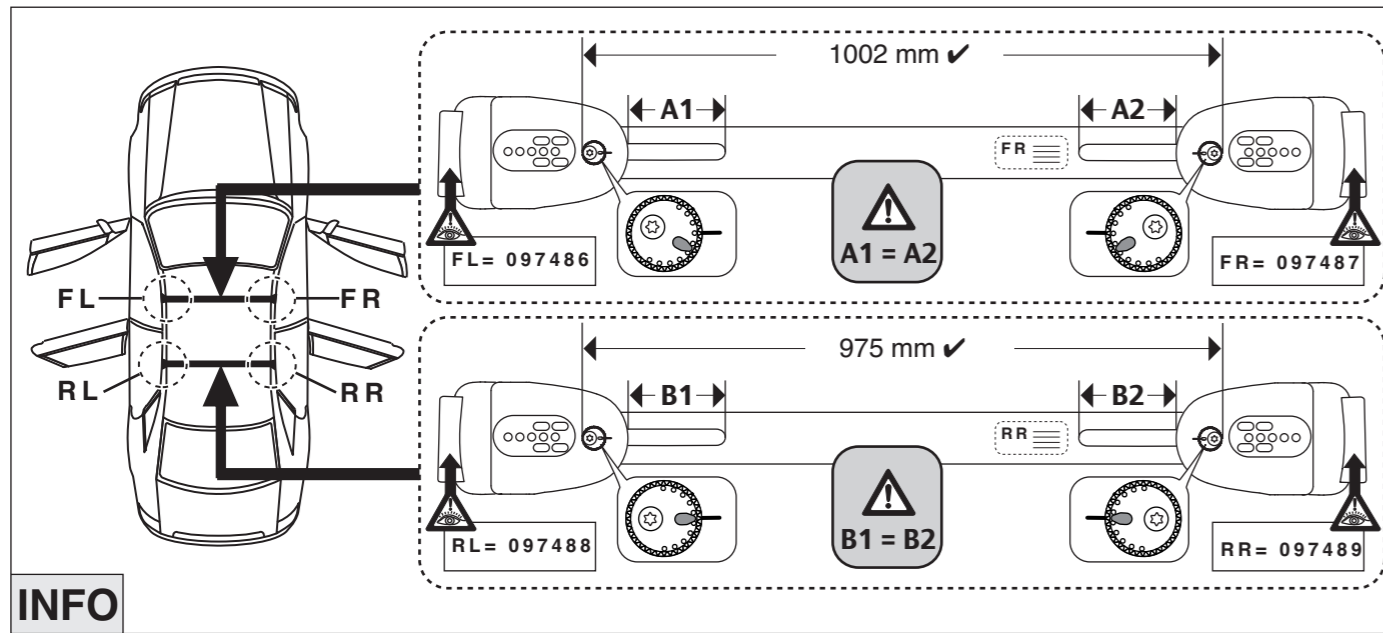

Atera SIGNO

Renault Clio 11/2012–
(5-türig/doors/portes)