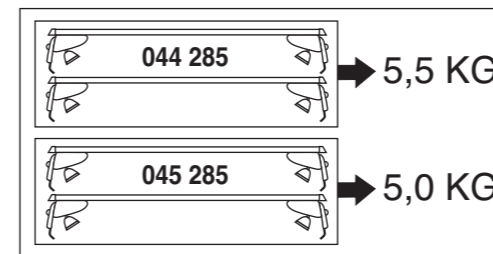

# Atera SIGNO

Renault

Clio (5-türig/doors/portes)

11/2012–

Part-No. : 044 285

Part-No. : 045 285

**Atera**  
MADE IN GERMANY

Atera GmbH  
Im Herrach 1  
D-88299 Leutkirch  
Internet: www.atera.de