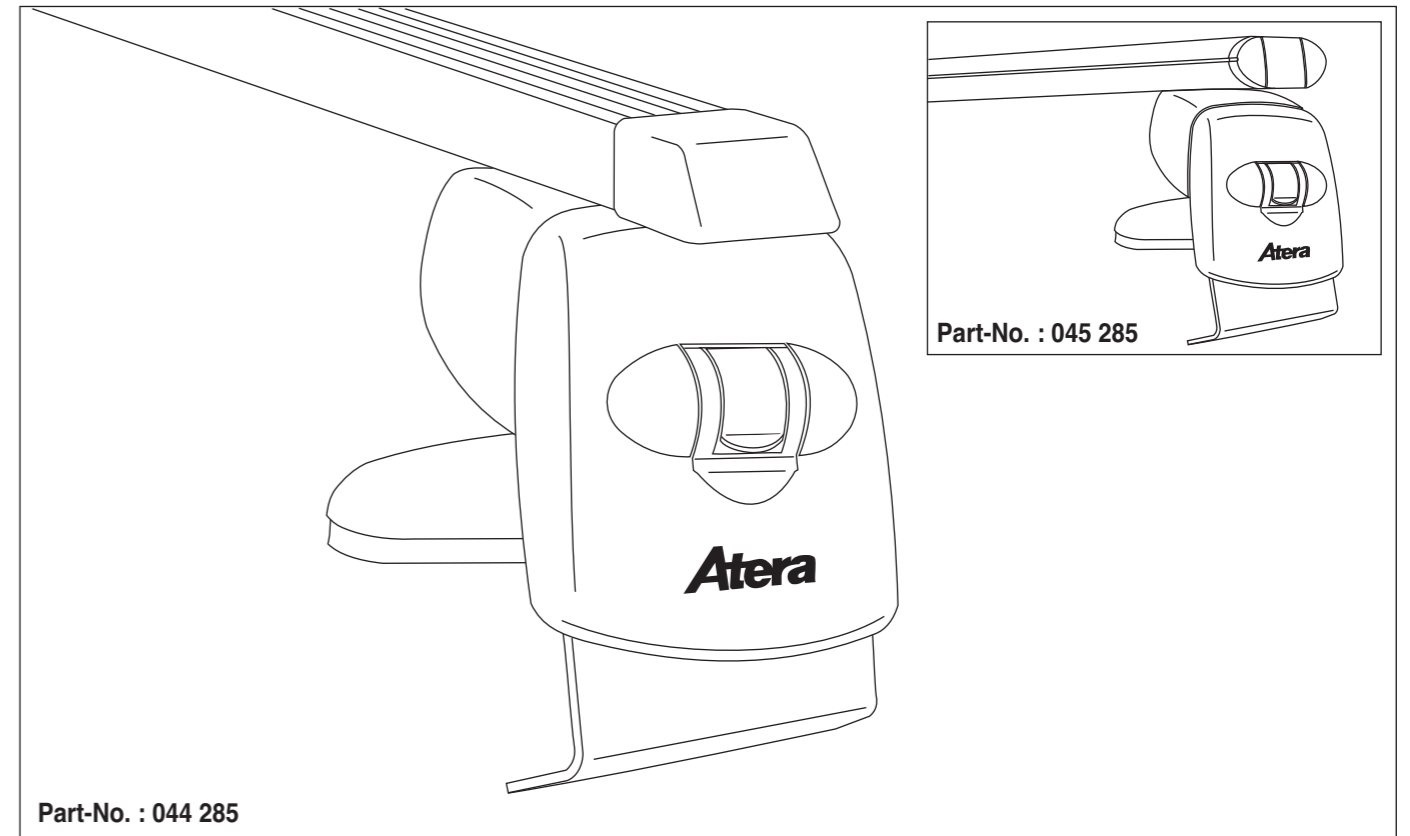

# Atera SIGNO

Renault

Clio (5-türig/doors/portes)

11/2012–

Part-No. : 044 285

Part-No. : 045 285

**Atera**  
MADE IN GERMANY

Atera GmbH  
Im Herrach 1  
D-88299 Leutkirch  
Internet: www.atera.de