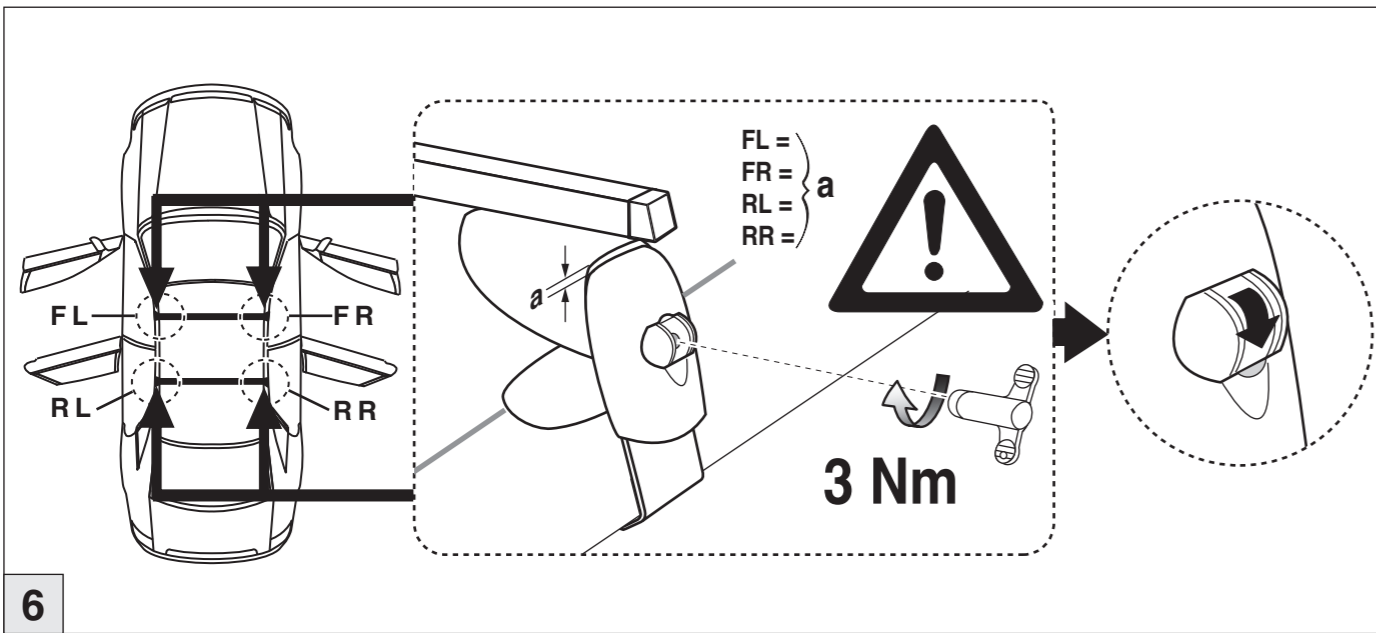

Atera SIGNO

Renault Clio 11/2012–
(5-türig/doors/portes)

6

nur bei / only for Part-No.: 045 285