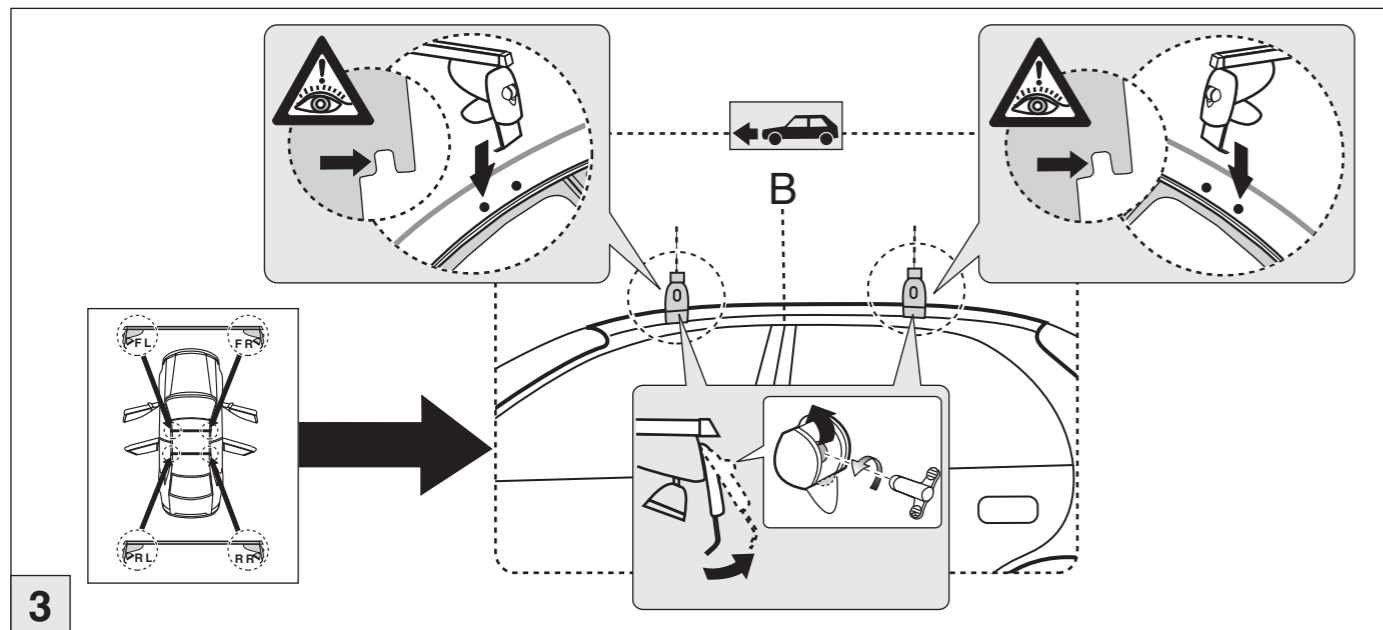

Atera SIGNO

Renault Clio 11/2012–
(5-türig/doors/portes)