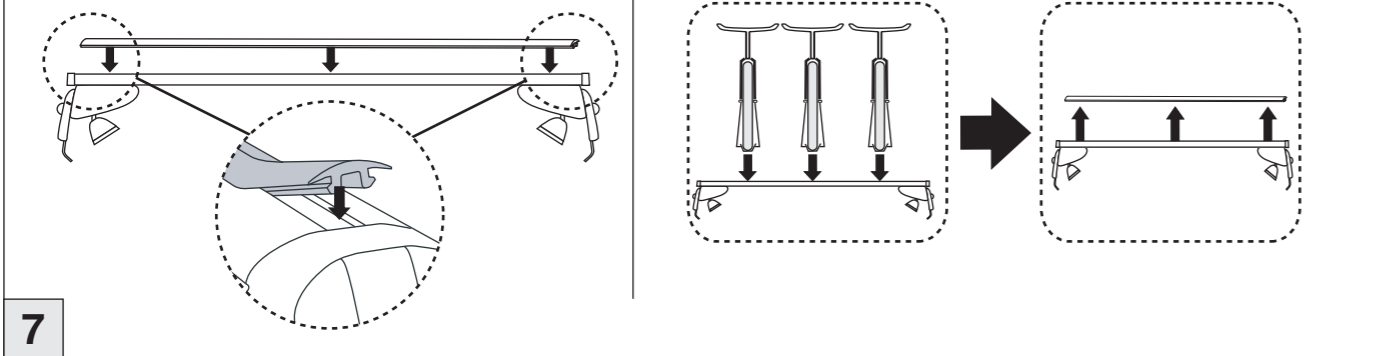

Atera SIGNO

Renault Clio 11/2012–
(5-türig/doors/portes)

6

nur bei / only for Part-No.: 045 285

7

8

Atera SIGNO

Renault

Clio (5-türig/doors/portes)

11/2012–

Part-No. : 044 285

Part-No. : 045 285

Atera
MADE IN GERMANY

Atera GmbH
Im Herrach 1
D-88299 Leutkirch
Internet: www.atera.de