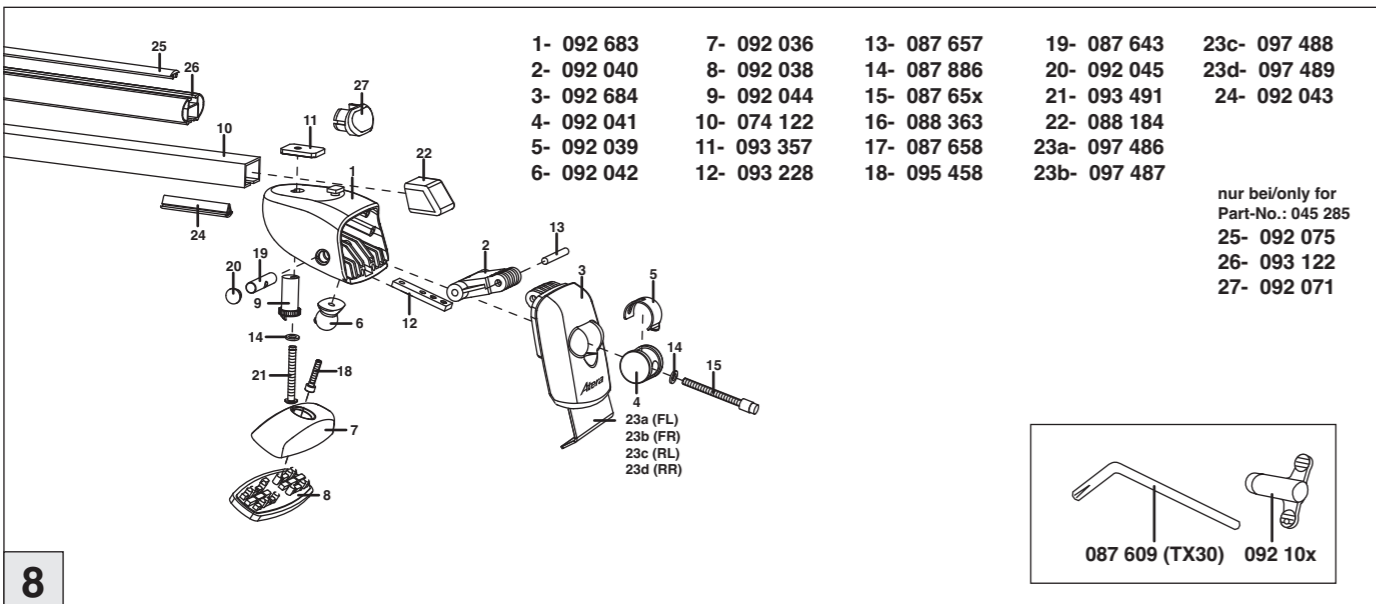

# Atera SIGNO

Renault Clio 11/2012–  
(5-türig/doors/portes)

6

nur bei / only for Part-No.: 045 285

7

8

# Atera SIGNO

Renault

Clio (5-türig/doors/portes)

11/2012–

Part-No. : 044 285

Part-No. : 045 285

**Atera**  
MADE IN GERMANY

Atera GmbH  
Im Herrach 1  
D-88299 Leutkirch  
Internet: www.atera.de