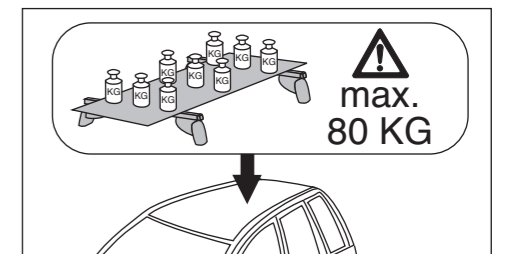

# Atera SIGNO

Renault

Clio (5-türig/doors/portes)

11/2012–

Part-No. : 044 285

Part-No. : 045 285

**Atera**  
MADE IN GERMANY

Atera GmbH  
Im Herrach 1  
D-88299 Leutkirch  
Internet: www.atera.de