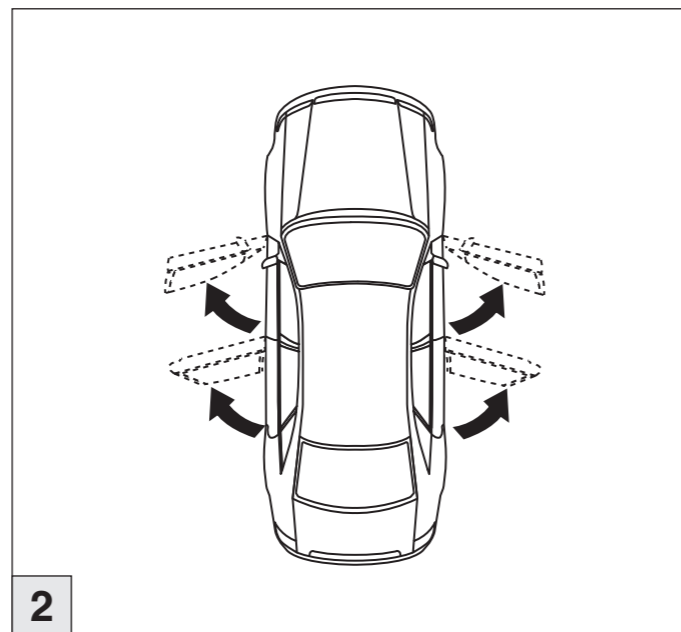

Atera SIGNO

Renault Clio 11/2012–
(5-türig/doors/portes)